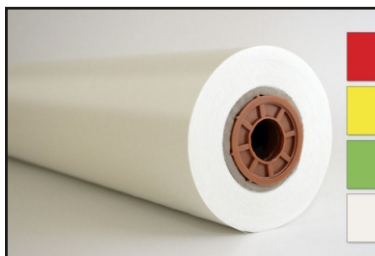

ECHO botanica® - Blumenpergamyn

Weitere Informationen erhalten Sie unter:

www.echo-botanica.de

Ihr persönlicher Ansprechpartner:

Unser Angebot:

Transparent gebleicht
Rolle 725 mm x 460 LFM
Gewicht 10 kg/ Rolle
Grammatur: 30g/m²

zitronengelb
Rolle 725 mm x 460 LFM
Gewicht: 10 kg/ Rolle
Grammatur: 30 g/m²

rot
Rolle 480 mm x 690 LFM
Gewicht: 10kg/ Rolle
Grammatur: 30 g/m²

hellgrün
Rolle 480 mm x 520 LFM
Gewicht: 10 kg/ Rolle
Grammatur: 40 g/m²